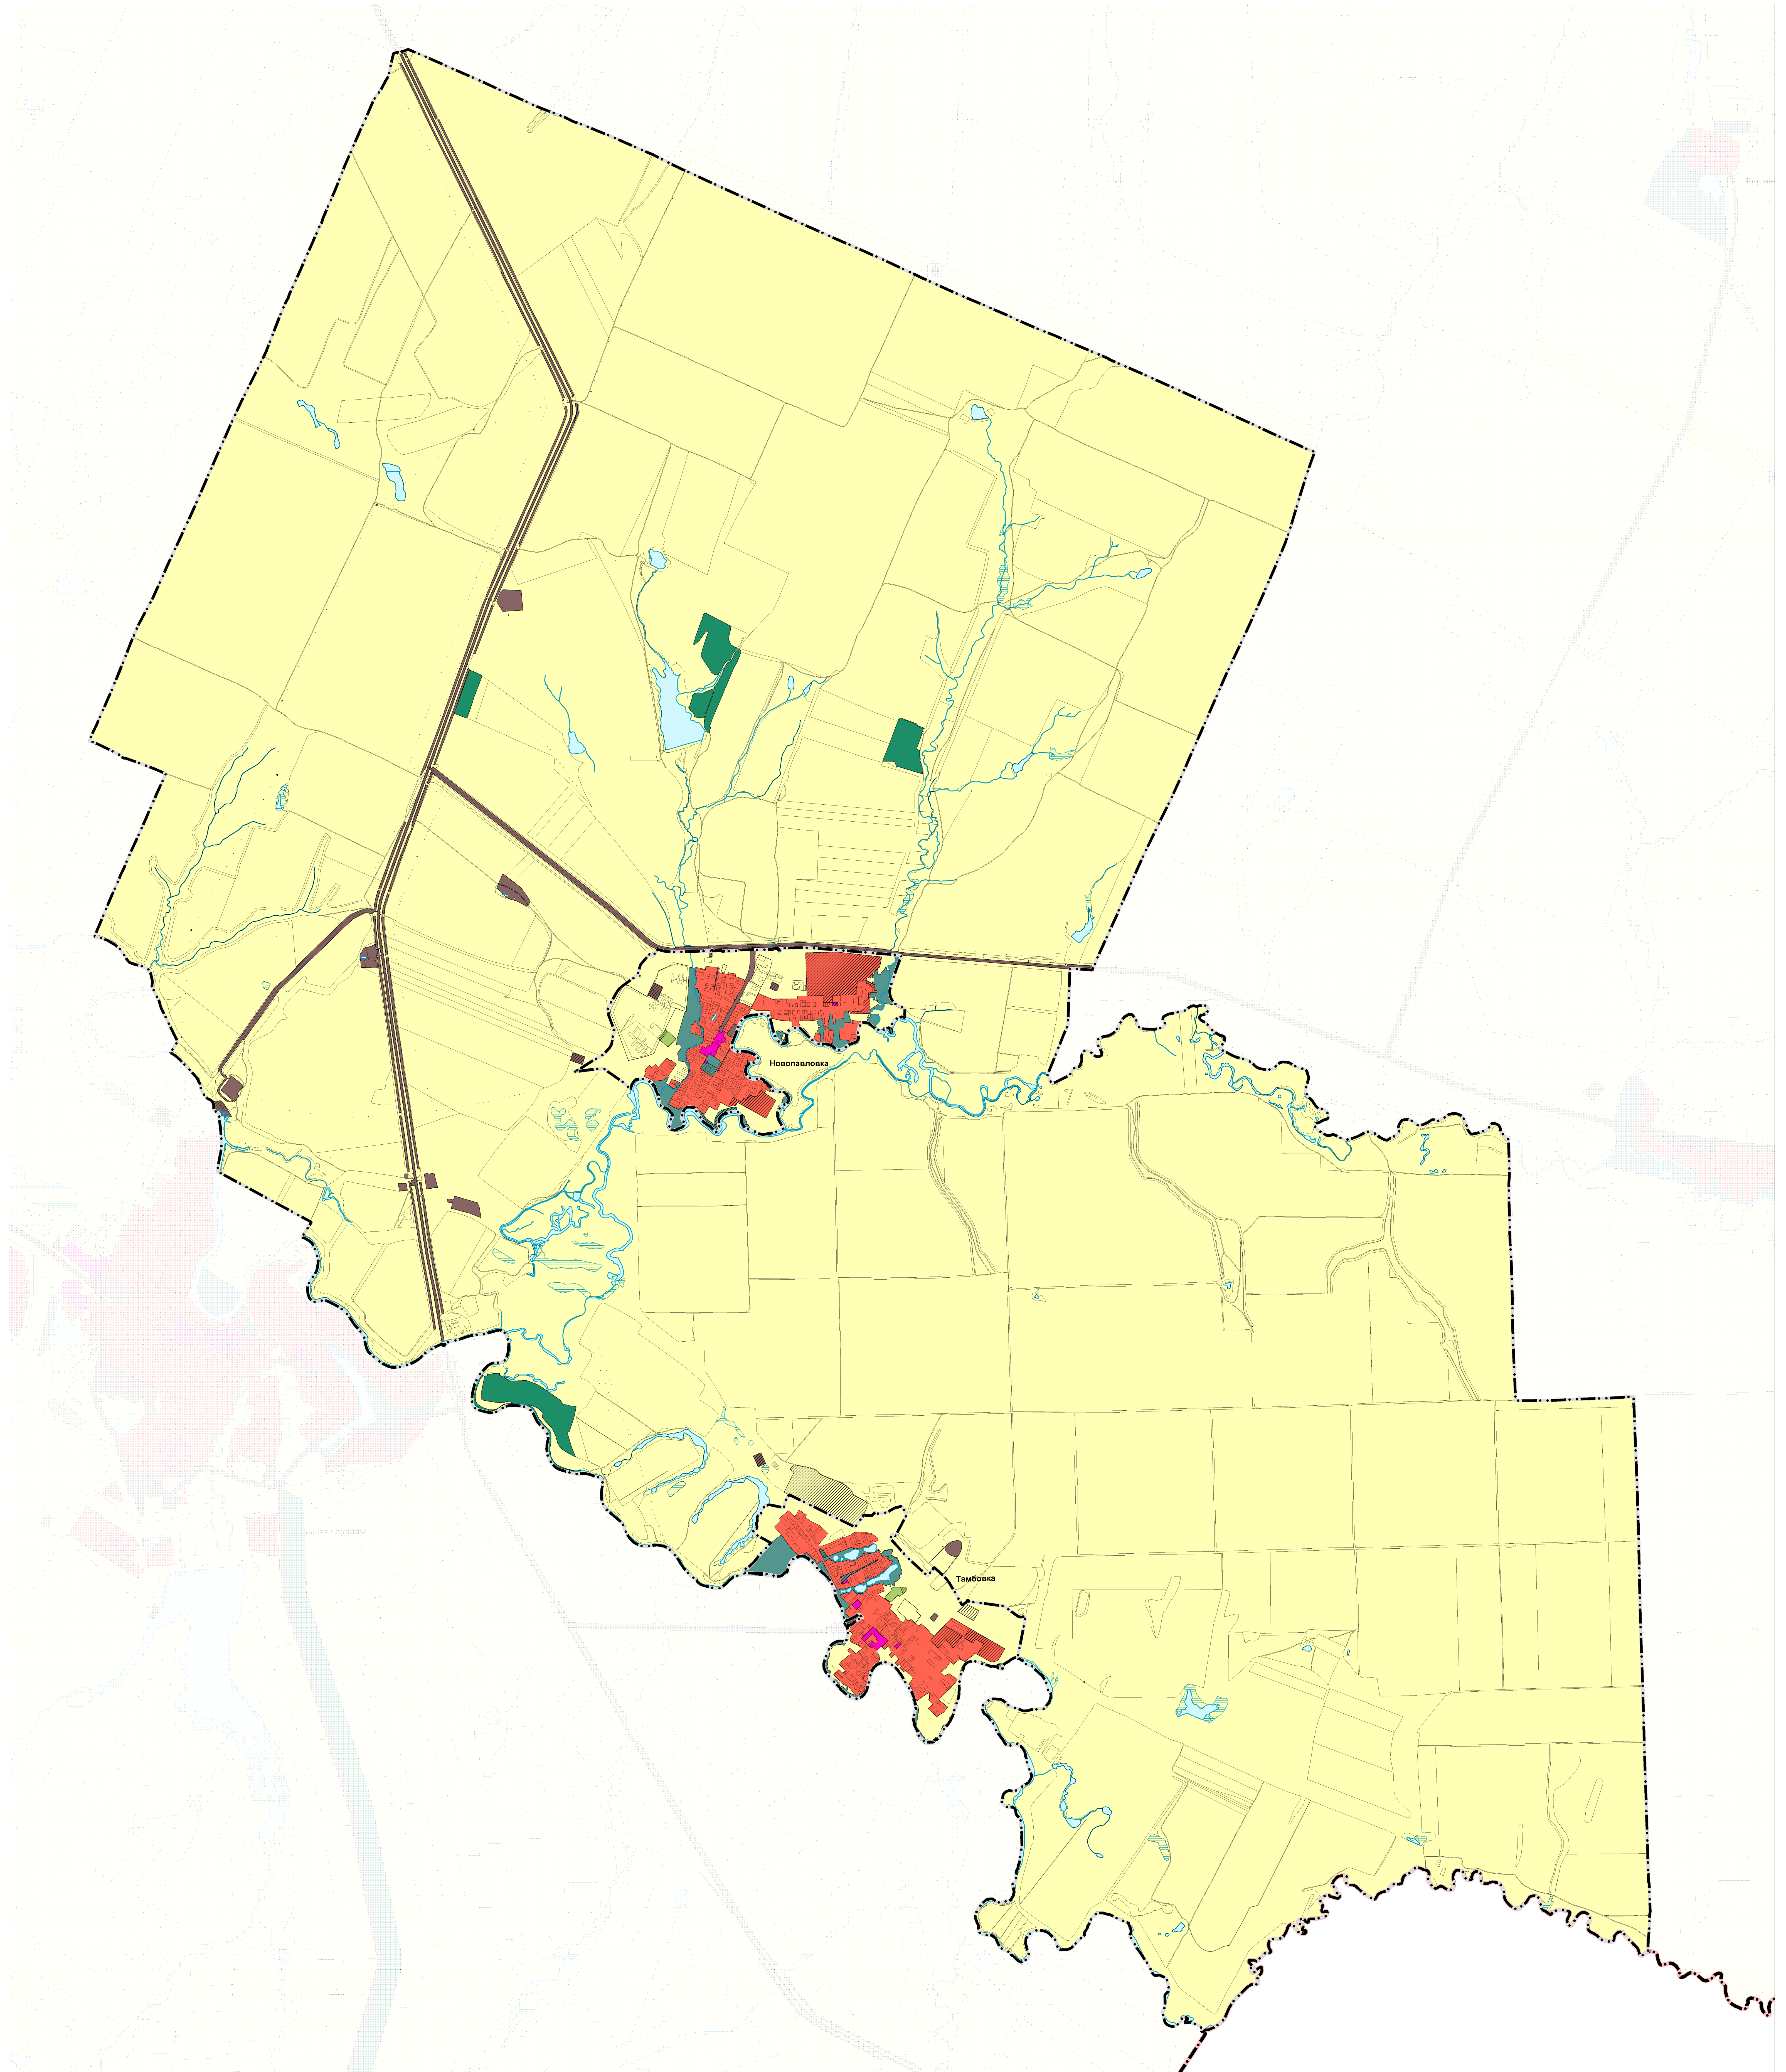

Карта границ населенных пунктов, входящих в состав сельского поселения Новопавловка муниципального района Большеглушицкий Самарской области

Условные обозначения

	Директор института	Будков И.Д.	
	Зам. директора по тер. планированию	Власов И.В.	
	Начальник отдела ГТ и застройки	Ервина И.В.	
Объект	Проект изменений в генеральный план сельского поселения Новопавловка муниципального района Большеглушицкий Самарской области		
2024 г.	Заказчик: Администрация сельского поселения Новопавловка муниципального района Большеглушицкий	Карт. данные, использованные при создании и состав сельского поселения Новопавловка муниципального района Большеглушицкий Самарской области	
	Имя	М 1:20000	Лист №2.1